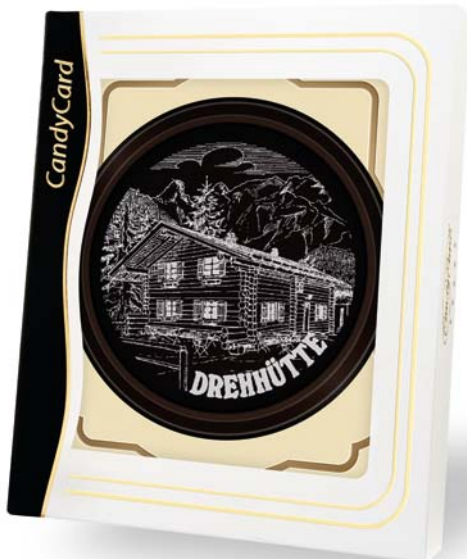

CandyreliefCard

Artikelnummer: 04.000 / 05.000 / 06.000
Nettogewicht: 100 g
Geschmacksrichtung: Vollmilch-, Zartbitter-, weiße Schokolade
Maße (Umkarton): 355 x 300 x 172 mm
Umkarton: 20 Geschenkboxen
(Bruttogewicht pro Umkarton: 2,7 kg)
Lieferzeit: max. 3 Wochen

Preis pro Stück:

ab	120 Boxen	Preis auf Anfrage
ab	240 Boxen	Preis auf Anfrage
ab	500 Boxen	Preis auf Anfrage
ab	1.000 Boxen	Preis auf Anfrage
ab	2.500 Boxen	Preis auf Anfrage

CandyWeihnachtsCard: Art.Nr. 05.000